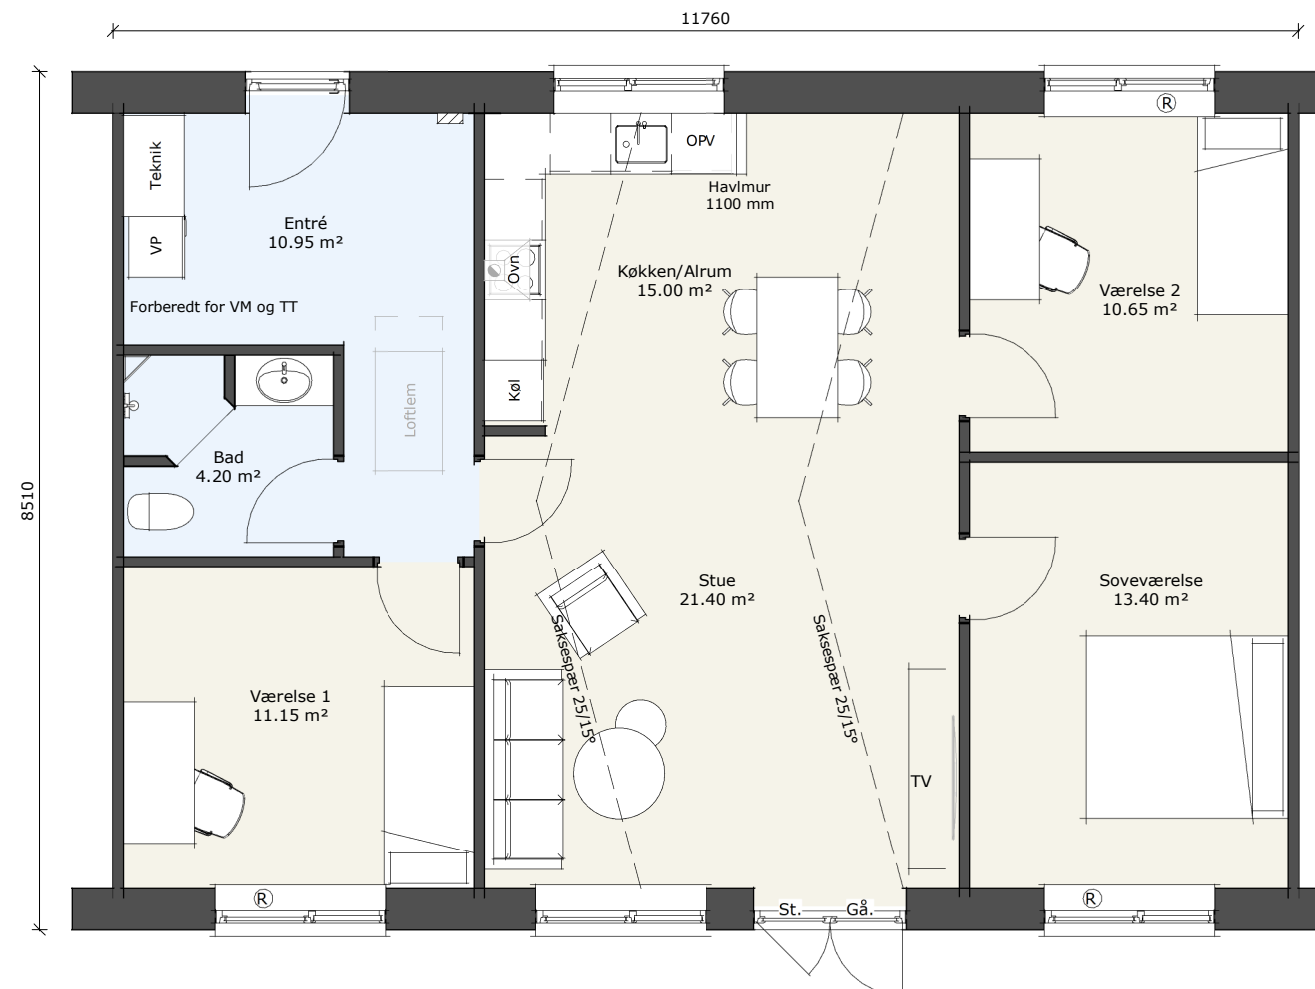

HusCompagniet B2B - Helsinge 100 m²

100 m² - Center - Indgang fra nord

Dato: 26.08.2020

Tegner: JHM

Mål: 1 : 75

HusCompagniet har ophavsret på denne tegning