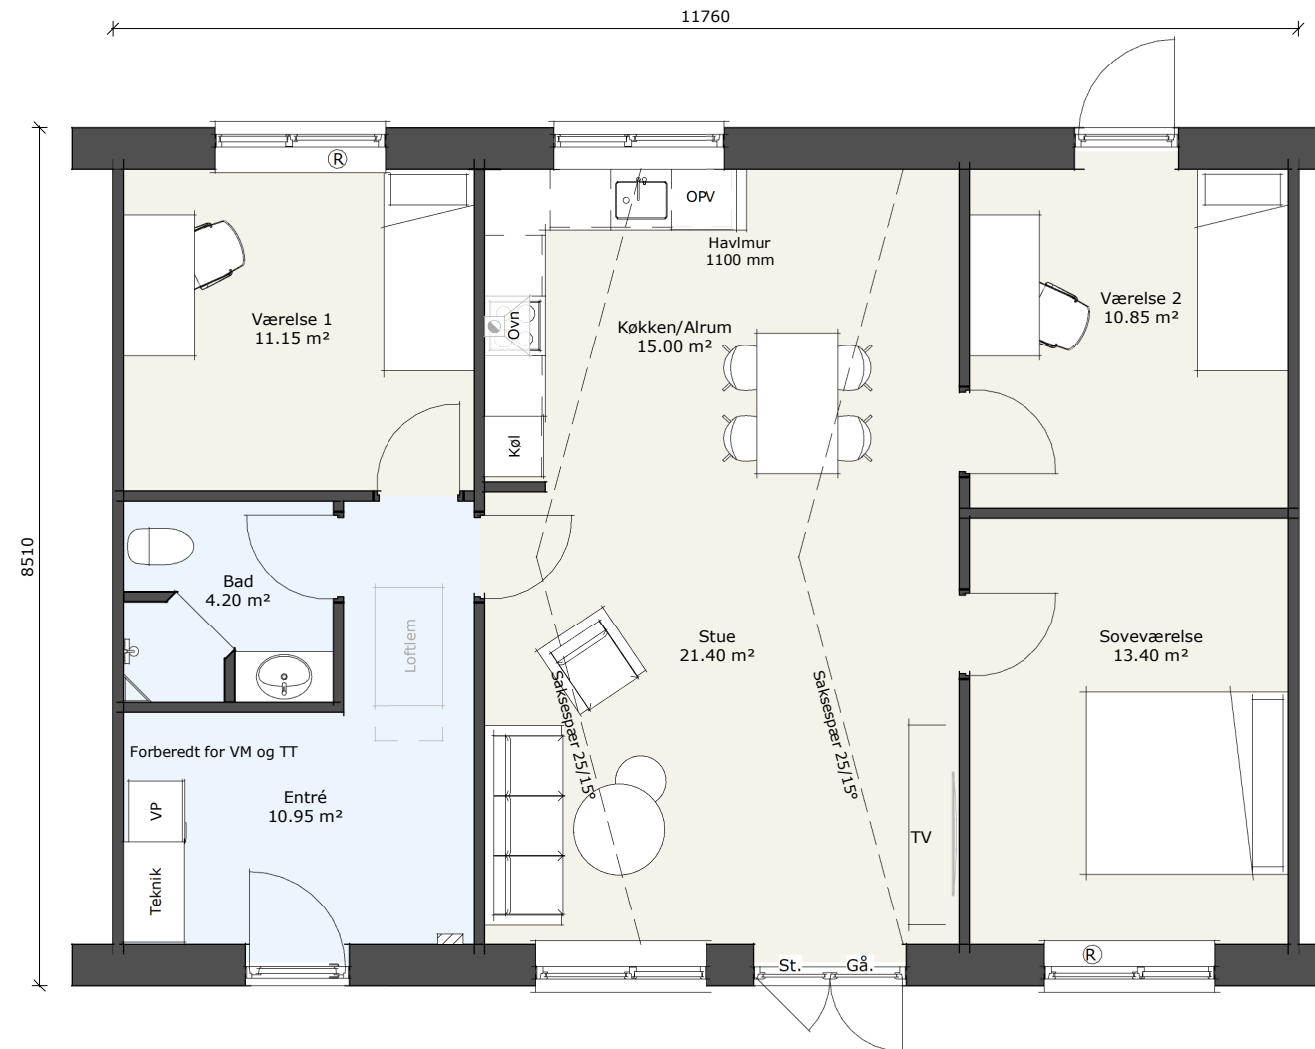

HusCompagniet B2B - Helsinge 100 m²

100 m² - Center - Indgang fra syd

Dato: 26.08.2020

Tegner: JHM

Mål: 1 : 75

HusCompagniet har ophavsret på denne tegning