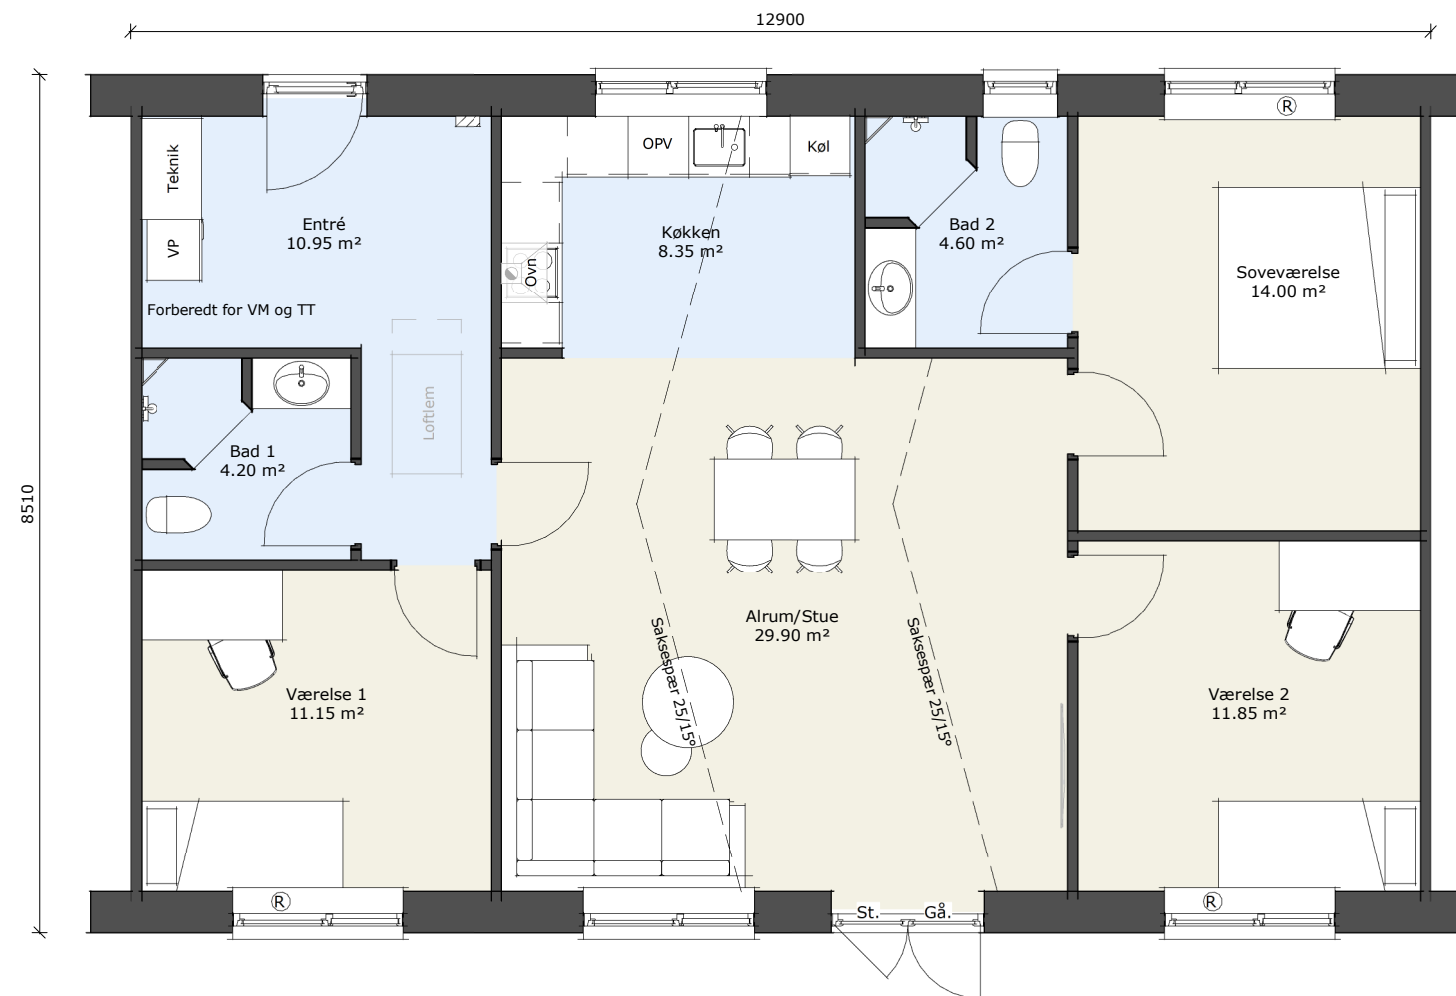

HusCompagniet B2B - Helsinge 110 m²

110 m² - Center - Indgang fra nord

Dato: 26.08.2020

Tegner: JHM

Mål: 1 : 75

HusCompagniet har ophavsret på denne tegning