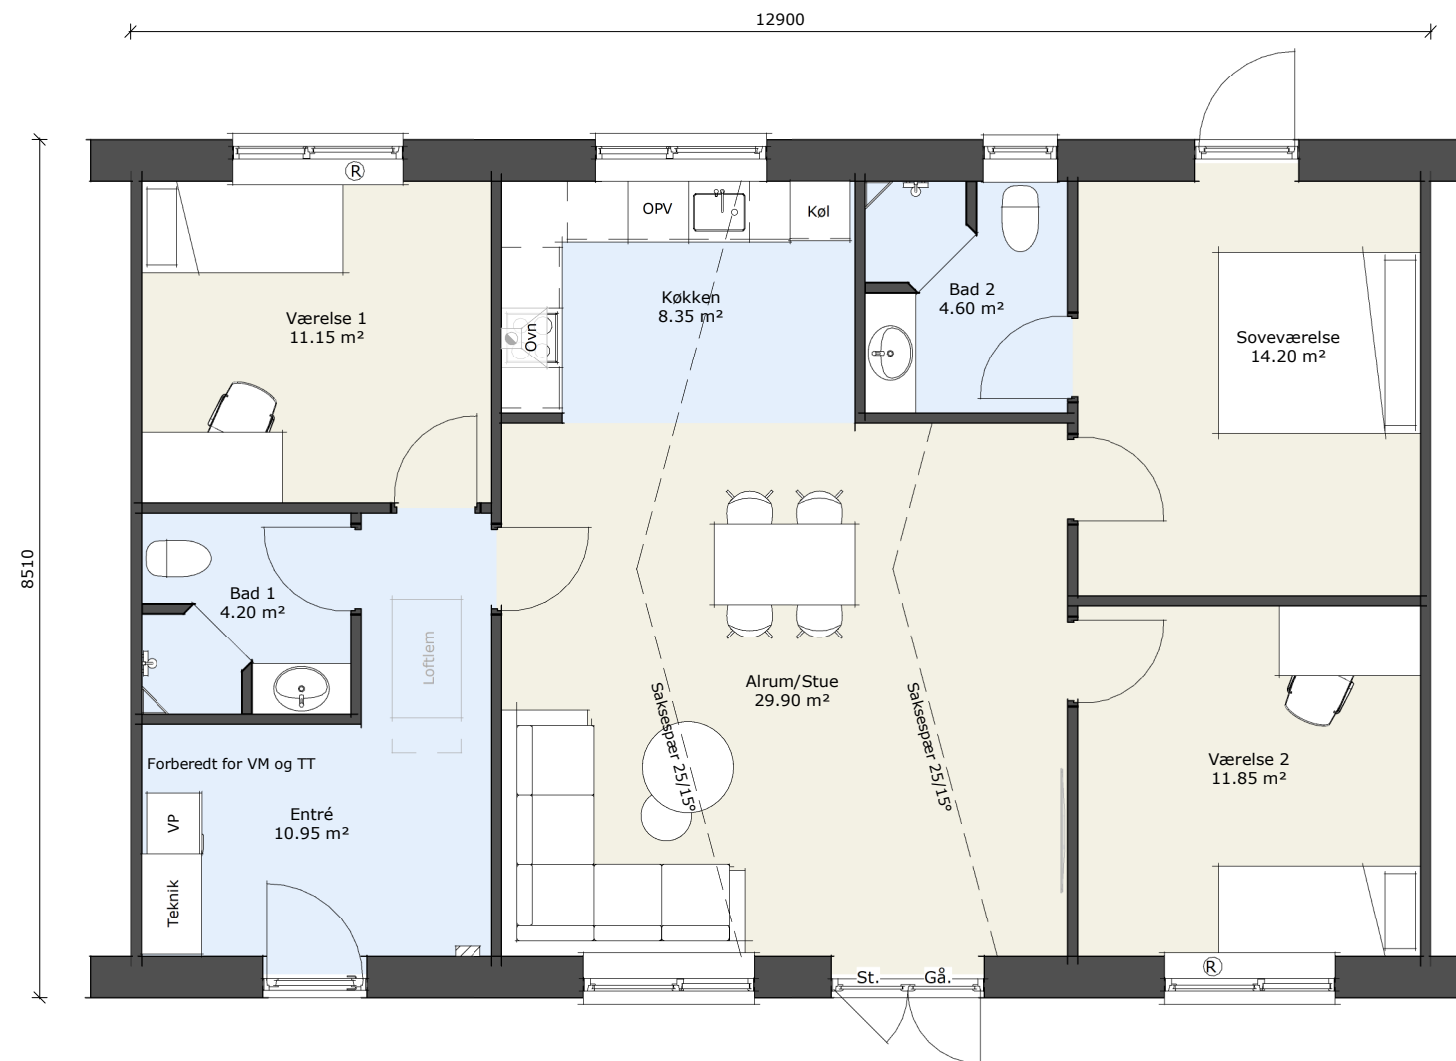

HusCompagniet B2B - Helsinge 110 m²

110 m² - Center - Indgang fra syd

Dato: 26.08.2020

Tegner: JHM

Mål: 1 : 75

HusCompagniet har ophavsret på denne tegning