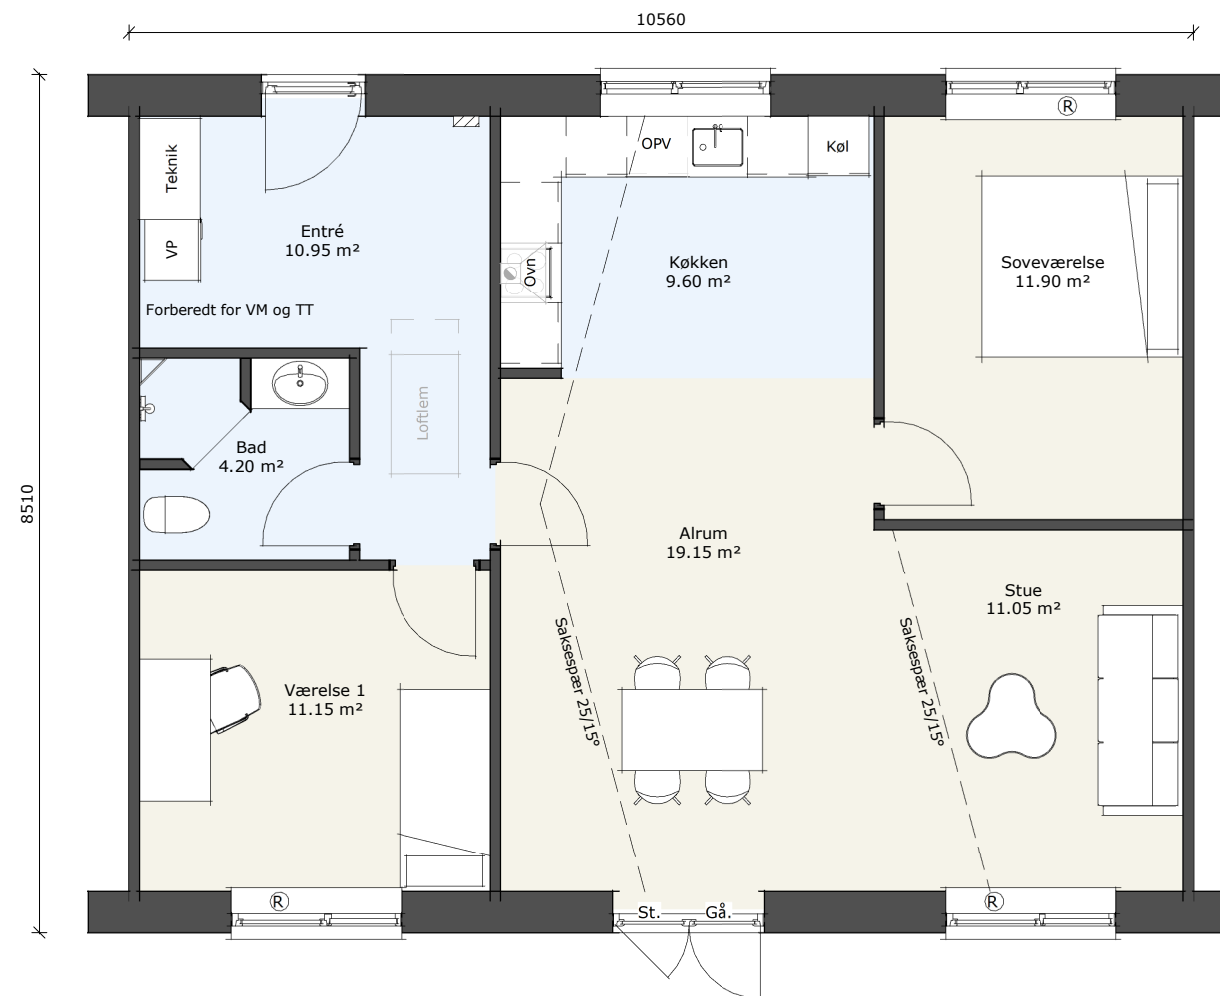

# HusCompagniet B2B - Helsinge 90 m<sup>2</sup>

## 90 m<sup>2</sup> - Center - Indgang fra nord

Dato: 26.08.2020

HusCompagniet har ophavsret på denne tegning

Tegner: JHM

Mål: 1 : 75