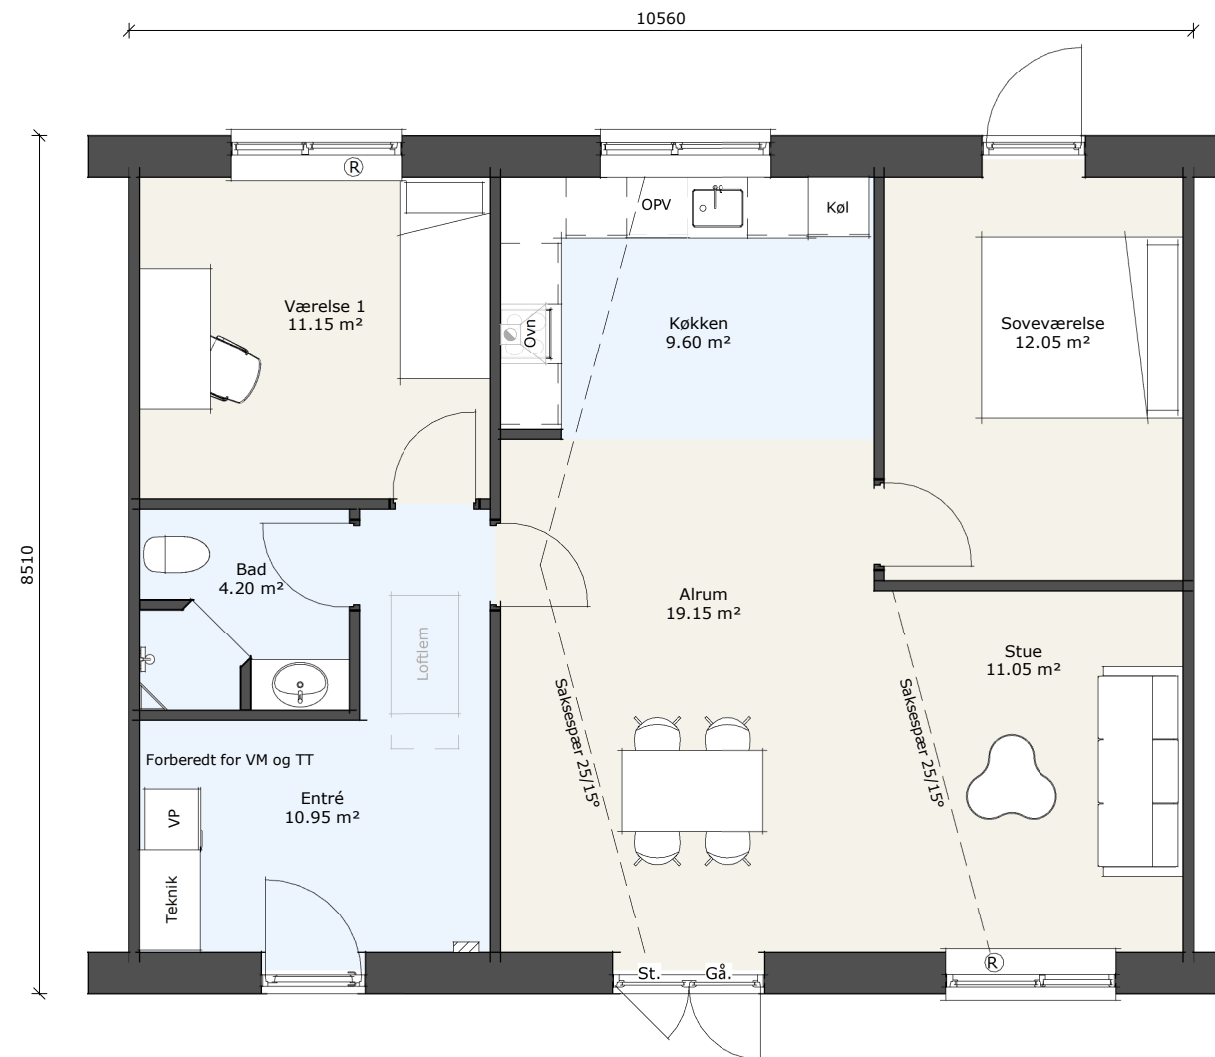

# HusCompagniet B2B - Helsinge 90 m<sup>2</sup>

## 90 m<sup>2</sup> - Center - Indgang fra syd

Dato: 26.08.2020

HusCompagniet har ophavsret på denne tegning

Tegner: JHM

Mål: 1 : 75